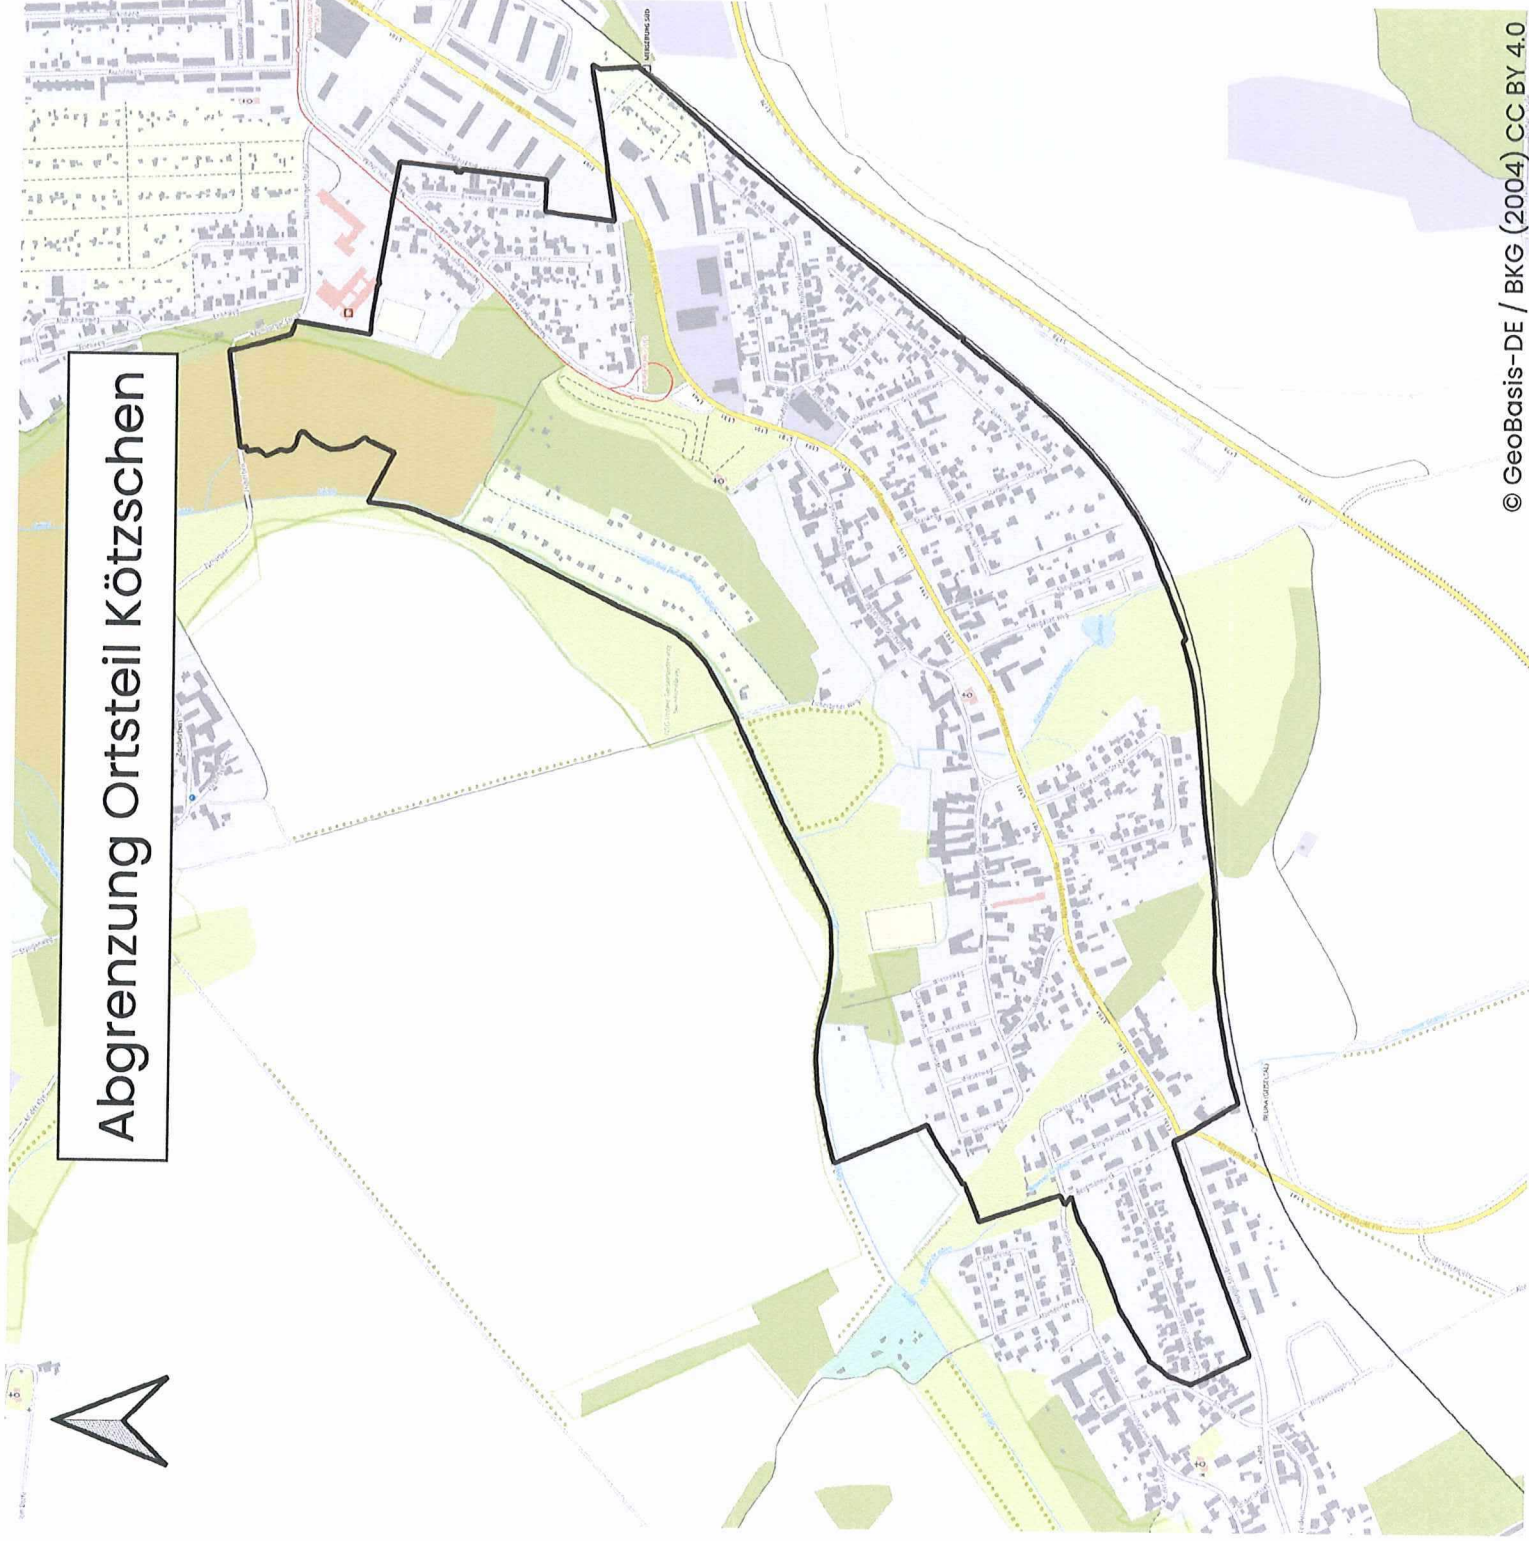

Anlage 1

Gebietskarte

Abgrenzung Ortsteil Kötzschen

Straßennamenliste

HausNR	NRZusatz	PLZ	Stadt	Straße	Adres_Schl
1		6217	Merseburg	Bergmannseck	Bergmannseck 1
2		6217	Merseburg	Bergmannseck	Bergmannseck 2
2	a	6217	Merseburg	Bergmannseck	Bergmannseck 2 a
3		6217	Merseburg	Bergmannseck	Bergmannseck 3
3	a	6217	Merseburg	Bergmannseck	Bergmannseck 3 a
4		6217	Merseburg	Bergmannseck	Bergmannseck 4
5		6217	Merseburg	Bergmannseck	Bergmannseck 5
5	a	6217	Merseburg	Bergmannseck	Bergmannseck 5 a
5	b	6217	Merseburg	Bergmannseck	Bergmannseck 5 b
6		6217	Merseburg	Bergmannseck	Bergmannseck 6
7		6217	Merseburg	Bergmannseck	Bergmannseck 7
8		6217	Merseburg	Bergmannseck	Bergmannseck 8
1		6217	Merseburg	Blütenweg	Blütenweg 1
1	a	6217	Merseburg	Blütenweg	Blütenweg 1 a
2		6217	Merseburg	Blütenweg	Blütenweg 2
2	a	6217	Merseburg	Blütenweg	Blütenweg 2 a
3		6217	Merseburg	Blütenweg	Blütenweg 3
4		6217	Merseburg	Blütenweg	Blütenweg 4
5		6217	Merseburg	Blütenweg	Blütenweg 5
6		6217	Merseburg	Blütenweg	Blütenweg 6
7		6217	Merseburg	Blütenweg	Blütenweg 7
8		6217	Merseburg	Blütenweg	Blütenweg 8
9		6217	Merseburg	Blütenweg	Blütenweg 9
9	a	6217	Merseburg	Blütenweg	Blütenweg 9 a
10		6217	Merseburg	Blütenweg	Blütenweg 10
11		6217	Merseburg	Blütenweg	Blütenweg 11
12		6217	Merseburg	Blütenweg	Blütenweg 12
13		6217	Merseburg	Blütenweg	Blütenweg 13
14		6217	Merseburg	Blütenweg	Blütenweg 14
14	a	6217	Merseburg	Blütenweg	Blütenweg 14 a
15		6217	Merseburg	Blütenweg	Blütenweg 15
16		6217	Merseburg	Blütenweg	Blütenweg 16
18		6217	Merseburg	Blütenweg	Blütenweg 18
20		6217	Merseburg	Blütenweg	Blütenweg 20
22		6217	Merseburg	Blütenweg	Blütenweg 22
24		6217	Merseburg	Blütenweg	Blütenweg 24
26		6217	Merseburg	Blütenweg	Blütenweg 26
28		6217	Merseburg	Blütenweg	Blütenweg 28
28	a	6217	Merseburg	Blütenweg	Blütenweg 28 a
30		6217	Merseburg	Blütenweg	Blütenweg 30
32		6217	Merseburg	Blütenweg	Blütenweg 32
34		6217	Merseburg	Blütenweg	Blütenweg 34
36		6217	Merseburg	Blütenweg	Blütenweg 36
36	a	6217	Merseburg	Blütenweg	Blütenweg 36 a
38		6217	Merseburg	Blütenweg	Blütenweg 38
40		6217	Merseburg	Blütenweg	Blütenweg 40
42		6217	Merseburg	Blütenweg	Blütenweg 42
44		6217	Merseburg	Blütenweg	Blütenweg 44
1		6217	Merseburg	Clara-Zetkin-Straße	Clara-Zetkin-Straße 1
2		6217	Merseburg	Clara-Zetkin-Straße	Clara-Zetkin-Straße 2
3		6217	Merseburg	Clara-Zetkin-Straße	Clara-Zetkin-Straße 3
4		6217	Merseburg	Clara-Zetkin-Straße	Clara-Zetkin-Straße 4
5		6217	Merseburg	Clara-Zetkin-Straße	Clara-Zetkin-Straße 5
6		6217	Merseburg	Clara-Zetkin-Straße	Clara-Zetkin-Straße 6
7		6217	Merseburg	Clara-Zetkin-Straße	Clara-Zetkin-Straße 7